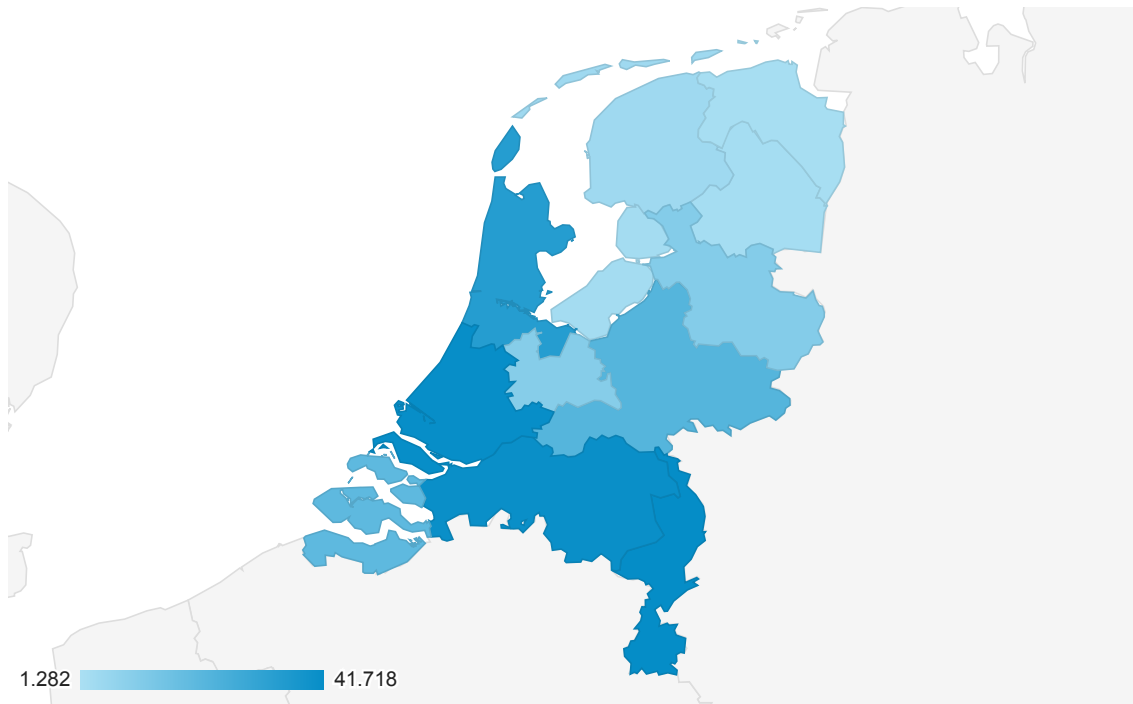

ZLU overzicht Nederland 2015

ALLE » LAND: Netherlands

10 jun. 2015 - 5 aug. 2015

Alle gebruikers
 93,39% Sessies

Kaartoverlay

Overzicht

Regio	Sessies	Sessies	Bijdrage aan totaal: Sessies
	232.325 % van totaal: 93,39% (248.770)	232.325 % van totaal: 93,39% (248.770)	
1. Limburg	41.718	17,96%	
2. South Holland	41.206	17,74%	
3. North Brabant	40.500	17,43%	
4. North Holland	33.771	14,54%	
5. Gelderland	22.091	9,51%	
6. Zeeland	19.884	8,56%	
7. Overijssel	10.702	4,61%	
8. Utrecht	10.056	4,33%	
9. Friesland	4.010	1,73%	
10. Flevoland	2.679	1,15%	