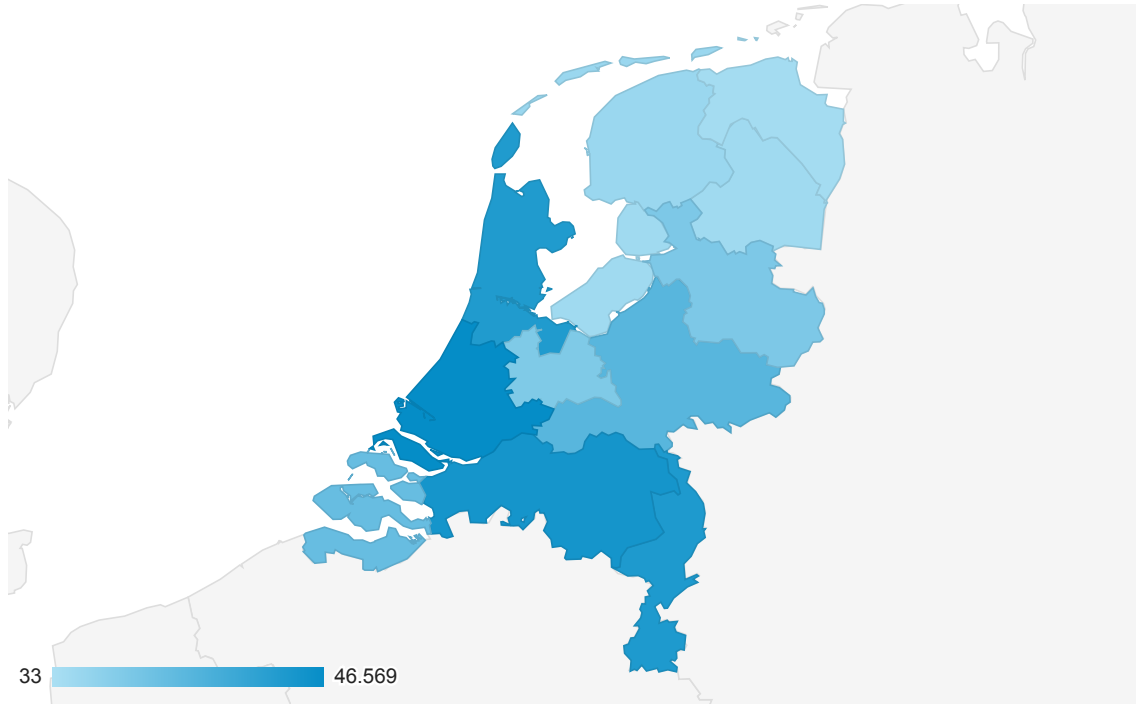

**ZLU overzicht Nederland 2016**

ALLE » LAND: Netherlands

8 jun. 2016 - 3 aug. 2016

Alle gebruikers  
 93,55% Sessies

**Kaartoverlay**

Overzicht

Regio	Sessies	Sessies	Bijdrage aan totaal: Sessies
	<b>245.908</b> % van totaal: 93,55% (262.859)	<b>245.908</b> % van totaal: 93,55% (262.859)	
1.  South Holland	<b>46.569</b>	18,94%	
2.  North Brabant	<b>41.924</b>	17,05%	
3.  Limburg	<b>39.466</b>	16,05%	
4.  North Holland	<b>38.852</b>	15,80%	
5.  Gelderland	<b>23.074</b>	9,38%	
6.  Zeeland	<b>19.063</b>	7,75%	
7.  Overijssel	<b>12.857</b>	5,23%	
8.  Utrecht	<b>12.215</b>	4,97%	
9.  Friesland	<b>4.500</b>	1,83%	
10.  Drenthe	<b>2.798</b>	1,14%	