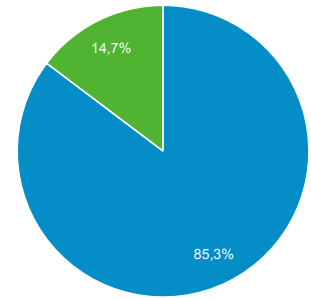

ZLU vluchten overzicht 2016

Alle gebruikers
100,00% Sessies

8 jun. 2016 - 3 aug. 2016

Overzicht

Returning Visitor New Visitor

Land	Sessies	% Sessies
1. Netherlands	245.908	93,55%
2. Belgium	5.376	2,05%
3. Germany	4.518	1,72%
4. France	1.587	0,60%
5. Spain	723	0,28%
6. United Kingdom	591	0,22%
7. United States	514	0,20%
8. Romania	381	0,14%
9. Japan	303	0,12%
10. Denmark	281	0,11%