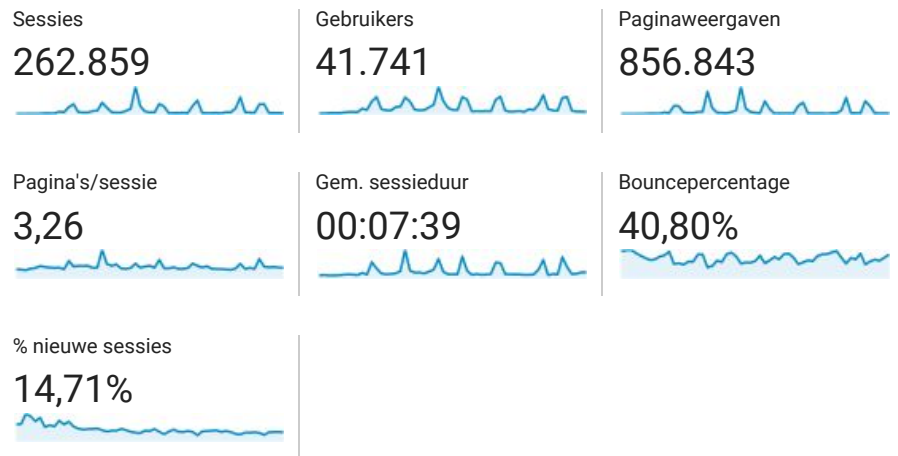

ZLU vluchten overzicht 2016

Alle gebruikers
100,00% Sessies

8 jun. 2016 - 3 aug. 2016

Overzicht

Returning Visitor New Visitor

Land	Sessies	% Sessies
1. Netherlands	245.908	93,55%
2. Belgium	5.376	2,05%
3. Germany	4.518	1,72%
4. France	1.587	0,60%
5. Spain	723	0,28%
6. United Kingdom	591	0,22%
7. United States	514	0,20%
8. Romania	381	0,14%
9. Japan	303	0,12%
10. Denmark	281	0,11%