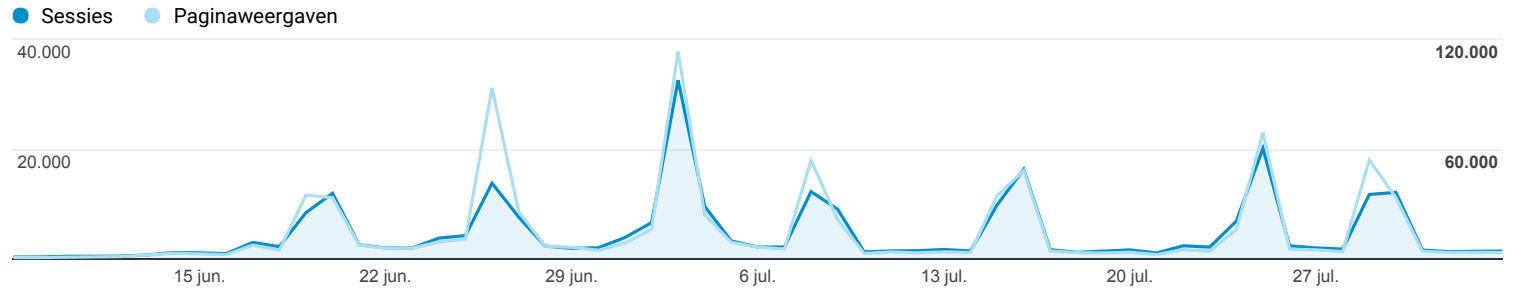

ZLU vluchten overzicht 2016

Alle gebruikers
100,00% Sessies

8 jun. 2016 - 3 aug. 2016

Overzicht

Returning Visitor New Visitor

Land	Sessies	% Sessies
1. Netherlands	245.908	93,55%
2. Belgium	5.376	2,05%
3. Germany	4.518	1,72%
4. France	1.587	0,60%
5. Spain	723	0,28%
6. United Kingdom	591	0,22%
7. United States	514	0,20%
8. Romania	381	0,14%
9. Japan	303	0,12%
10. Denmark	281	0,11%